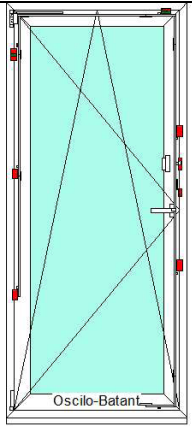

2060 2090

900

8.

Lichtmasse:
Breite: 800mm
Höhe: 2020mm

Lagerfenster 8

PVC Fenster

Profile: VEKA Softline 70 AD
Verglasung: 24 mm LowE+Float+Argon
Beschlag: Roto NT
Farbe: Weiss
Stückzahl: 1

Fensterpreis: 490.00 x 1 = 490.00 CHF