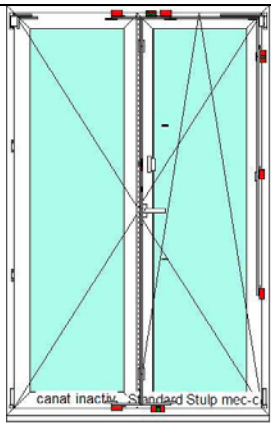

2060 2090

660 660
1320

9.

Lichtmasse:
Breite: 1220mm
Höhe: 2020mm

Lagerfenster 9

PVC Fenster

Profile: VEKA Softline 70 AD
Verglasung: 24 mm LowE+Float+Argon
Beschlag: Roto NT
Farbe: Weiss
Stückzahl: 1

Fensterpreis: 760.00 x 1 = 760.00 CHF