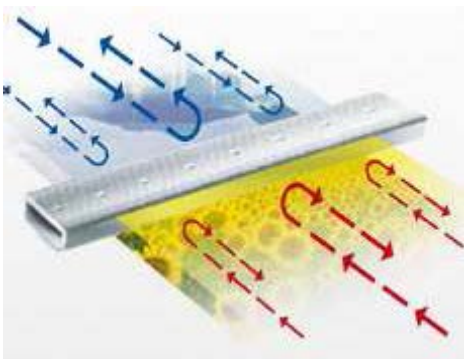

10. Lichtmasse: Breite: 900mm Höhe: 2010mm Lagerfenster 10	PVC Fenster Profile: VEKA Softline 70 AD Verglasung: 24 mm LowE+Float+Argon Beschlag: Roto NT Farbe: Weiss Stückzahl: 1 Fensterpreis: 990.00 x 1 = 990.00 CHF Nebeneingangstüre inklusiv - Drückergarnitur weiss - Zylinder mit 3 Schlüssel - 5-Punkt-Schliessung - Aluminiumschwelle
Verglasung: 2-fach, Thermix Abstandhalter, Argon, LowE-Float 4-16-4 1,1 W/m²	inklusive

Alle Preise verstehen sich als Nettopreise zzgl. 8% MwSt., ab Lager 8532 Weiningen/TG
Bestellen per Email office@fenster-discount.ch

Alle Lagerfenster werden mit Thermix gebaut.
Unsere VEKA Kunststoff-Fenster (ausgenommen Lagerfenster 2 + 10) sind ohne Mehrpreis mit Roto NT Drehkipp mit Lüftungsstellung ausgerüstet.

Weniger Heizkosten, mehr Wohnkomfort:
mit der guten „Warme Kante“-Lösung von Thermix