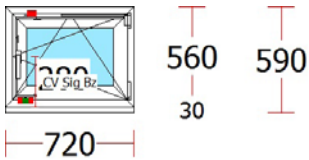

Weiningen, 02.07.2018

Offerte Lagerliste gültig ab 01.05.2018

Lagerfenster 1

Lichtmasse:
Breite: 620mm
Höhe: 520mm

PVC Fenster

Profil: VEKA Softline 70 AD
Verglasung: 24 mm LowE+Float+Argon
Beschlag: Roto NT
Farbe: Weiss
Stückzahl: 1

Nettopreis:	190.00 x	1 =	190.00 CHF
-------------	----------	-----	------------

Lagerfenster 2

Lichtmasse:
Breite: 820mm
Höhe: 620mm

PVC Fenster

Profil: VEKA Softline 70 AD
Verglasung: 24 mm LowE+Float+Argon
Beschlag: Roto NT
Farbe: Weiss
Stückzahl: 1