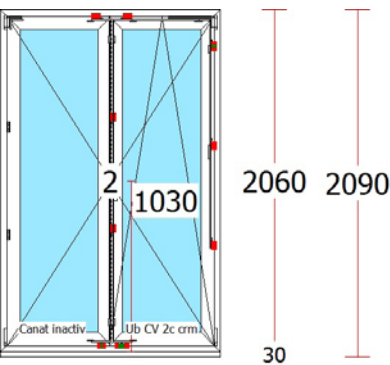

Nettopreis:	520.00 x	1 =	520.00 CHF
-------------	----------	-----	------------

2060 2090
30

900

Lagerfenster 7

Lichtmasse:
Breite: 800mm
Höhe: 2020mm

PVC Fenster

Profil: VEKA Softline 70 AD
Verglasung: 24 mm LowE+Float+Argon
Beschlag: Roto NT
Farbe: Weiss
Stückzahl: 1

Nettopreis:	460.00 x	1 =	460.00 CHF
-------------	----------	-----	------------

Lagerfenster 8

Lichtmasse:
Breite: 800mm
Höhe: 2020mm

PVC Fenster

Profil: VEKA Softline 70 AD
 Verglasung: 24 mm LowE+Float+Argon
 Beschlag: Roto NT
 Farbe: Weiss
 Stückzahl: 1

Nettopreis:	460.00 x	1 =	460.00 CHF
-------------	----------	-----	------------

Lagerfenster 9

Lichtmasse:
Breite: 1220mm
Höhe: 2020mm

PVC Fenster

Profil: VEKA Softline 70 AD
 Verglasung: 24 mm LowE+Float+Argon
 Beschlag: Roto NT
 Farbe: Weiss
 Stückzahl: 1

Nettopreis:	690.00 x	1 =	690.00 CHF
-------------	----------	-----	------------

Lagerfenster 10

Lichtmasse:
Breite: 900mm
Höhe: 2010mm

PVC Fenster

Profil: VEKA Softline 70 AD
 Verglasung: 24 mm LowE+Float+Argon
 Beschlag: Maco B&H/Dr.Hahn
 Farbe: Weiss
 Stückzahl: 1