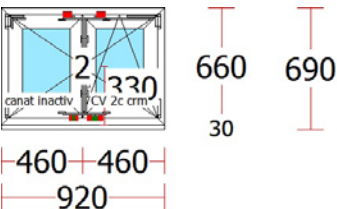

Weiningen, 02.07.2018

Offerte Lagerliste gültig ab 01.05.2018

Lagerfenster 1

Lichtmasse:
Breite: 620mm
Höhe: 520mm

PVC Fenster

Profil: VEKA Softline 70 AD
Verglasung: 24 mm LowE+Float+Argon
Beschlag: Roto NT
Farbe: Weiss
Stückzahl: 1

Nettopreis:	190.00 x	1 =	190.00 CHF
-------------	----------	-----	------------

Lagerfenster 2

Lichtmasse:
Breite: 820mm
Höhe: 620mm

PVC Fenster

Profil: VEKA Softline 70 AD
Verglasung: 24 mm LowE+Float+Argon
Beschlag: Roto NT
Farbe: Weiss
Stückzahl: 1

Nettopreis:	210.00 x	1 =	210.00 CHF
-------------	----------	-----	------------

Lagerfenster 3

Lichtmasse:
Breite: 820mm
Höhe: 620mm

PVC Fenster

Profil: VEKA Softline 70 AD
Verglasung: 24 mm LowE+Float+Argon
Beschlag: Roto NT
Farbe: Weiss
Stückzahl: 1

Nettopreis:	320.00 x	1 =	320.00 CHF
-------------	----------	-----	------------

1010 1040
30

660 660
1320

Lagerfenster 4

Lichtmasse:
Breite: 1220mm
Höhe: 970mm

PVC Fenster

Profil: VEKA Softline 70 AD
Verglasung: 24 mm LowE+Float+Argon
Beschlag: Roto NT
Farbe: Weiss
Stückzahl: 1