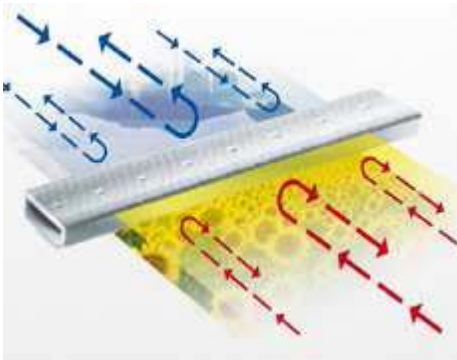

Alle Preise verstehen sich als Nettopreise zzgl. 7,7% MwSt., ab Lager 8532 Weiningen/TG
Bestellen per Email info@fensterdiscount.ch

Alle Lagerfenster werden mit Thermix gebaut.
Unsere VEKA Kunststoff-Fenster (ausgenommen Lagerfenster 2 + 10) sind ohne Mehrpreis mit Roto NT Drehkipp mit Lüftungsstellung ausgerüstet.

Weniger Heizkosten, mehr Wohnkomfort:
mit der guten „Warme Kante“-Lösung von Thermix