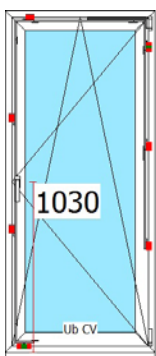

2060 2090
30

900

Lagerfenster 7

Lichtmasse:
Breite: 800mm
Höhe: 2020mm

PVC Fenster

Profil: VEKA Softline 70 AD
Verglasung: 24 mm LowE+Float+Argon
Beschlag: Roto NT
Farbe: Weiss
Stückzahl: 1

Nettopreis:	460.00 x	1 =	460.00 CHF