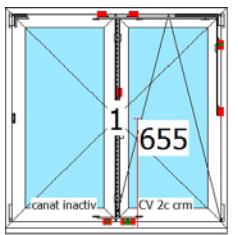

Nettopreis:	320.00 x	1 =	320.00 CHF
-------------	----------	-----	------------

1010 1040
30

660 660
1320

Lagerfenster 4

Lichtmasse:
Breite: 1220mm
Höhe: 970mm

PVC Fenster

Profil: VEKA Softline 70 AD
Verglasung: 24 mm LowE+Float+Argon
Beschlag: Roto NT
Farbe: Weiss
Stückzahl: 1

Nettopreis:	440.00 x	1 =	440.00 CHF
-------------	----------	-----	------------

1310 1340
30

660 660
1320

Lagerfenster 5

Lichtmasse:
Breite: 1220mm
Höhe: 1270mm

PVC Fenster

Profil: VEKA Softline 70 AD
Verglasung: 24 mm LowE+Float+Argon
Beschlag: Roto NT
Farbe: Weiss
Stückzahl: 1