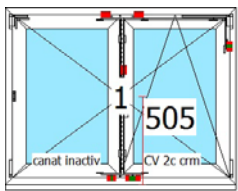

1010 1040
30

660 660
1320

Lagerfenster 4

Lichtmasse:
Breite: 1220mm
Höhe: 970mm

PVC Fenster

Profil: VEKA Softline 70 AD
Verglasung: 24 mm LowE+Float+Argon
Beschlag: Roto NT
Farbe: Weiss
Stückzahl: 1

Nettopreis:	440.00 x	1 =	440.00 CHF