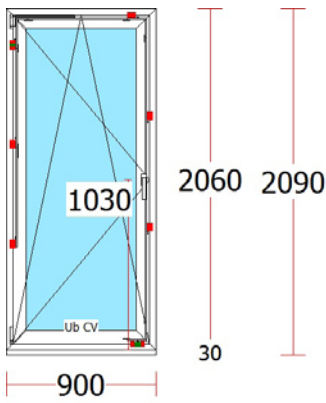

Lagerfenster 8

Lichtmasse:
Breite: 800mm
Höhe: 2020mm

PVC Fenster

Profil: VEKA Softline 70 AD
Verglasung: 24 mm LowE+Float+Argon
Beschlag: Roto NT
Farbe: Weiss
Stückzahl: 1

Nettopreis:	460.00 x	1 =	460.00 CHF