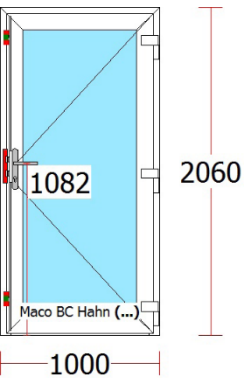

Weiningen, 02.07.2018

Offerte Lagerliste gültig ab 01.05.2018

Lagerfenster 1

Lichtmasse:
Breite: 620mm
Höhe: 520mm

PVC Fenster

Profil: VEKA Softline 70 AD
Verglasung: 24 mm LowE+Float+Argon
Beschlag: Roto NT
Farbe: Weiss
Stückzahl: 1

Nettopreis:	460.00 x	1 =	460.00 CHF
-------------	----------	-----	------------

Lagerfenster 9

Lichtmasse:
Breite: 1220mm
Höhe: 2020mm

PVC Fenster

Profil: VEKA Softline 70 AD
 Verglasung: 24 mm LowE+Float+Argon
 Beschlag: Roto NT
 Farbe: Weiss
 Stückzahl: 1

Nettopreis:	690.00 x	1 =	690.00 CHF
-------------	----------	-----	------------

Lagerfenster 10

Lichtmasse:
Breite: 900mm
Höhe: 2010mm

PVC Fenster

Profil: VEKA Softline 70 AD
 Verglasung: 24 mm LowE+Float+Argon
 Beschlag: Maco B&H/Dr.Hahn
 Farbe: Weiss
 Stückzahl: 1