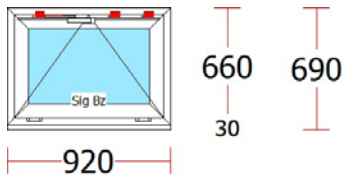

Weiningen, 02.07.2018

Offerte Lagerliste gültig ab 01.05.2018

Lagerfenster 1

Lichtmasse:
Breite: 620mm
Höhe: 520mm

PVC Fenster

Profil: VEKA Softline 70 AD
Verglasung: 24 mm LowE+Float+Argon
Beschlag: Roto NT
Farbe: Weiss
Stückzahl: 1

Nettopreis:	190.00 x	1 =	190.00 CHF
-------------	----------	-----	------------

Lagerfenster 2

Lichtmasse:
Breite: 820mm
Höhe: 620mm

PVC Fenster

Profil: VEKA Softline 70 AD
Verglasung: 24 mm LowE+Float+Argon
Beschlag: Roto NT
Farbe: Weiss
Stückzahl: 1