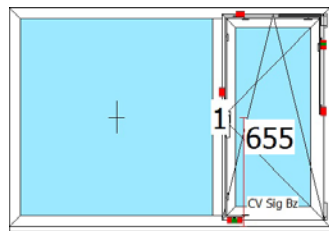

Nettopreis:	440.00 x	1 =	440.00 CHF
-------------	----------	-----	------------

1310 1340
30

660 660
1320

Lagerfenster 5

Lichtmasse:
Breite: 1220mm
Höhe: 1270mm

PVC Fenster

Profil: VEKA Softline 70 AD
Verglasung: 24 mm LowE+Float+Argon
Beschlag: Roto NT
Farbe: Weiss
Stückzahl: 1

Nettopreis:	490.00 x	1 =	490.00 CHF
-------------	----------	-----	------------

1310 1340
30

1260 660
1920

Lagerfenster 6

Lichtmasse:
Breite: 1820mm
Höhe: 1270mm

PVC Fenster

Profil: VEKA Softline 70 AD
Verglasung: 24 mm LowE+Float+Argon
Beschlag: Roto NT
Farbe: Weiss
Stückzahl: 1